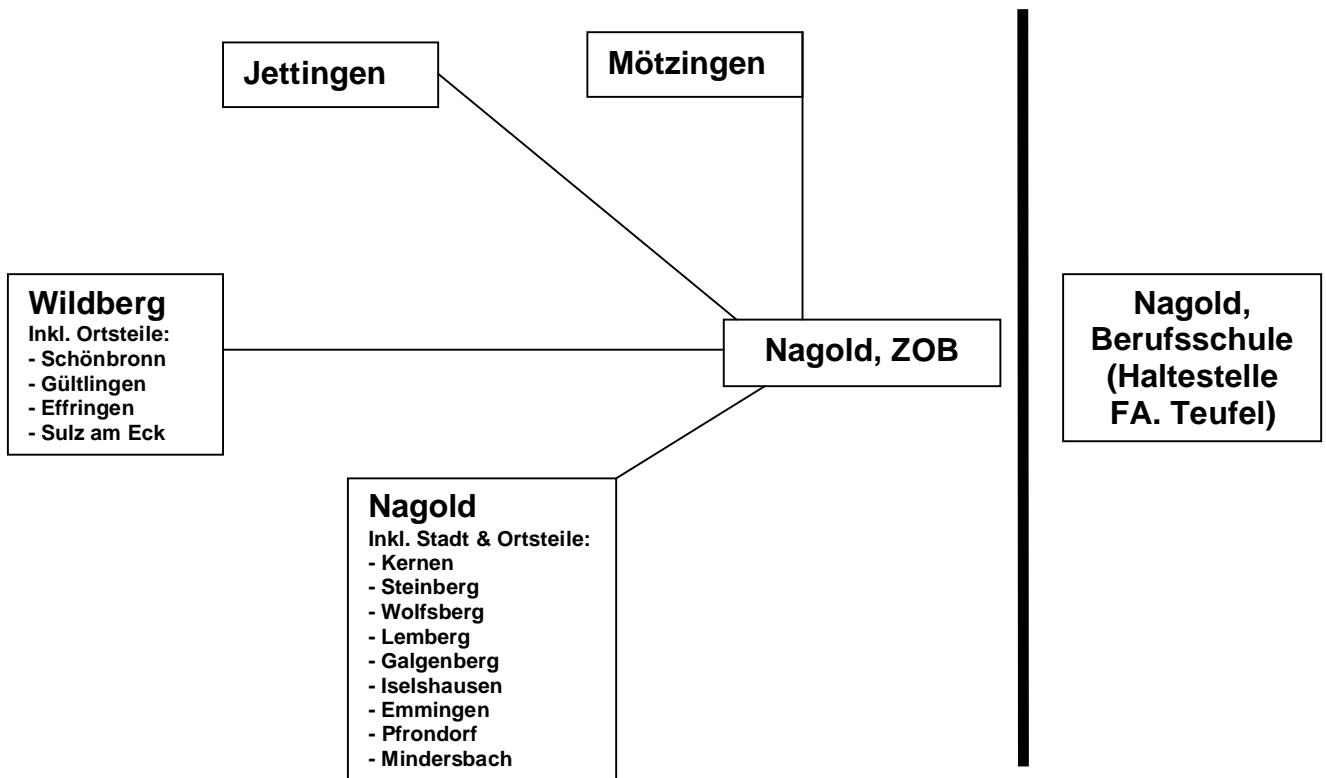

FAHRGASTINFORMATION

Schülertickets nach Nagold aus den oben dargestellten Orten gelten im Bus nur bis zum ZOB in Nagold. Im Zug nur bis Stadtmitte bzw. Bahnhof, aber nicht für den Bus vom (Zug) Bahnhof zum ZOB bzw. nicht zur Berufsschule.

Die Weiterfahrt zum Berufsschulzentrum ist also mit den Tickets mit Ausstieg Nagold ZOB/Stadtmitte nicht möglich!

Wenn Schüler am Busbahnhof in Nagold ankommen, so ist die letzte Teilstrecke im Rahmen der Zumutbarkeit zu Fuß zurückzulegen oder es muss von Nagold ZOB – Berufsschulzentrum ein Einzelfahrschein beim Fahrer **auf eigene Kosten** erworben werden (Beschluss des Landratsamtes Calw).